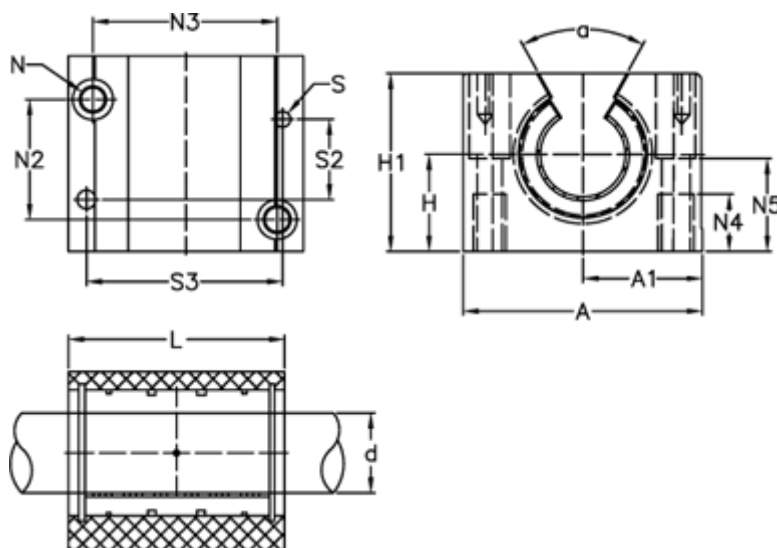

Varenummer: 50310504
 Beskrivelse: Lejeblok PMN 50 F
 monteret med glidebøsning

Mål

A = 132	N3 = 108.20
a = 60 grader	N4 = 34
A1 = 66.0	N5 = 49.0
H = 50	S = 10
H1 = 88	S2 = 42
L = 113	S3 = 108
N = M16 x 2,0	Statisk belastning (kg) = 5250
N2 = 50.20	Vægt (kg) = 2.539